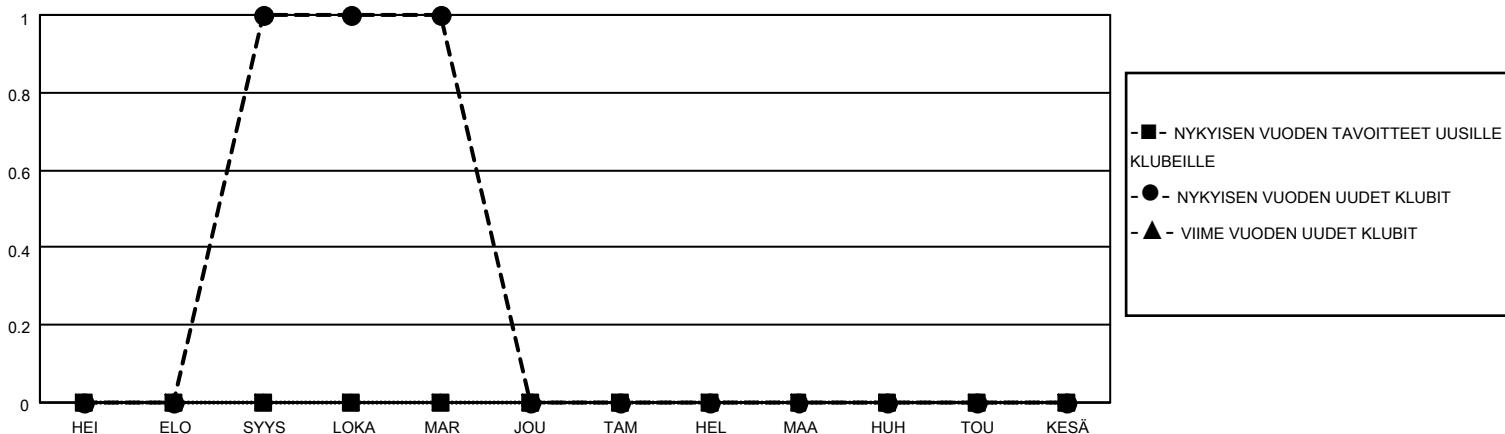

MONTHLY MEMBERSHIP PROGRESS REPORT

SIJAINTI FINLAND

District 107 D

Results as of: 11/30/2020

Klubit				jäsentä			
TULOKSET 2020-2021				TULOKSET 2020-2021			
NELJÄNNES	UUDEN KLUBIN TAVOITE	UUDET KLUBIT	LOPETETUT KLUBIT	NELJÄNNES	JÄSENKASVUN NETTOTAVOITE	TOTEUTUNUT JÄSENKASVU	POISTETUT JÄSENET (mukaan lukien siirrot)
HEI/ELO/SYYS	0	1	0	HEI/ELO/SYYS	0	25	45
LOKA/MAR/JOU	0	0	1	LOKA/MAR/JOU	6	10	23
TAM/HEL/MAA	0	0	0	TAM/HEL/MAA	4	0	0
HUH/TOU/KESÄ	0	0	0	HUH/TOU/KESÄ	8	0	0

TAVOITTEET JA UUDET KLUBIT, KUMULATIIVINEN

TAVOITTEET JA JÄSENET, KUMULATIIVINEN

LAKKAUTETUT KLUBIT: 1

9 CLUBS OF 62 LISÄNNYT YHDEN TAI USEAMMAN UUTTA JÄSENTÄ

SUKUPUOLIJAKAUMA

MIES 1,275 (84.83%)
NAINEN 228 (15.17%)