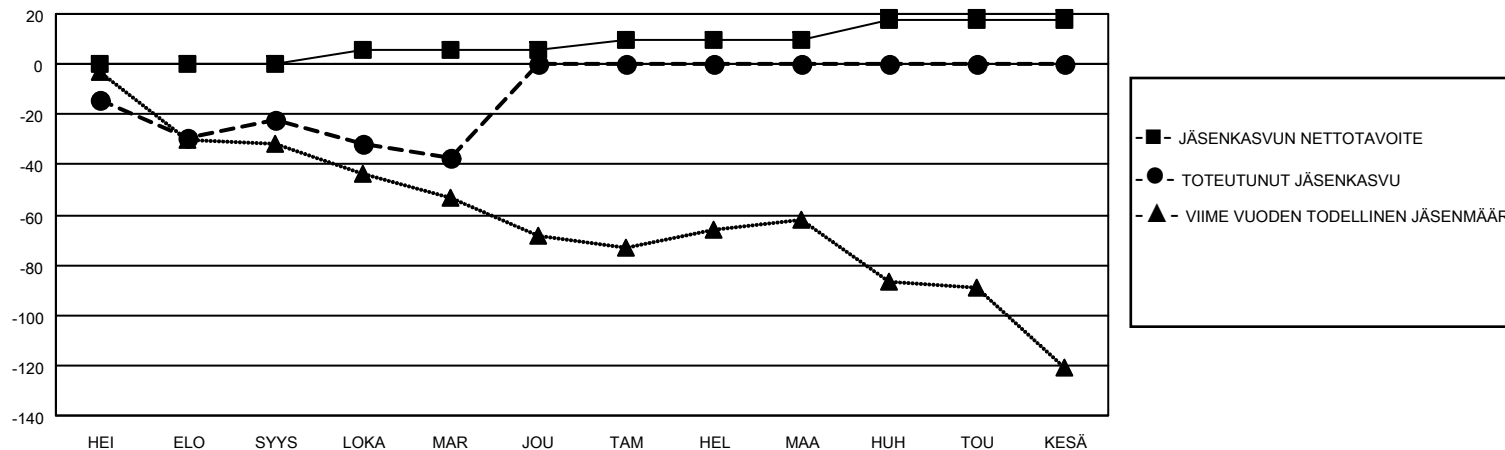

MONTHLY MEMBERSHIP PROGRESS REPORT

SIJAINTI FINLAND

District 107 D

Results as of: 11/30/2020

Klubit				jäsentä			
TULOKSET 2020-2021				TULOKSET 2020-2021			
NELJÄNNES	UUDEN KLUBIN TAVOITE	UUDET KLUBIT	LOPETETUT KLUBIT	NELJÄNNES	JÄSENKASVUN NETTOTAVOITE	TOTEUTUNUT JÄSENKASVU	POISTETUT JÄSENET (mukaan lukien siirrot)
HEI/ELO/SYYS	0	1	0	HEI/ELO/SYYS	0	25	45
LOKA/MAR/JOU	0	0	1	LOKA/MAR/JOU	6	10	23
TAM/HEL/MAA	0	0	0	TAM/HEL/MAA	4	0	0
HUH/TOU/KESÄ	0	0	0	HUH/TOU/KESÄ	8	0	0

TAVOITTEET JA UUDET KLUBIT, KUMULATIIVINEN

TAVOITTEET JA JÄSENET, KUMULATIIVINEN

LAKKAUTETUT KLUBIT: 1

9 CLUBS OF 62 LISÄNNYT YHDEN TAI USEAMMAN UUTTA JÄSENTÄ

SUKUPUOLIJAKAUMA

MIES 1,275 (84.83%)
NAINEN 228 (15.17%)